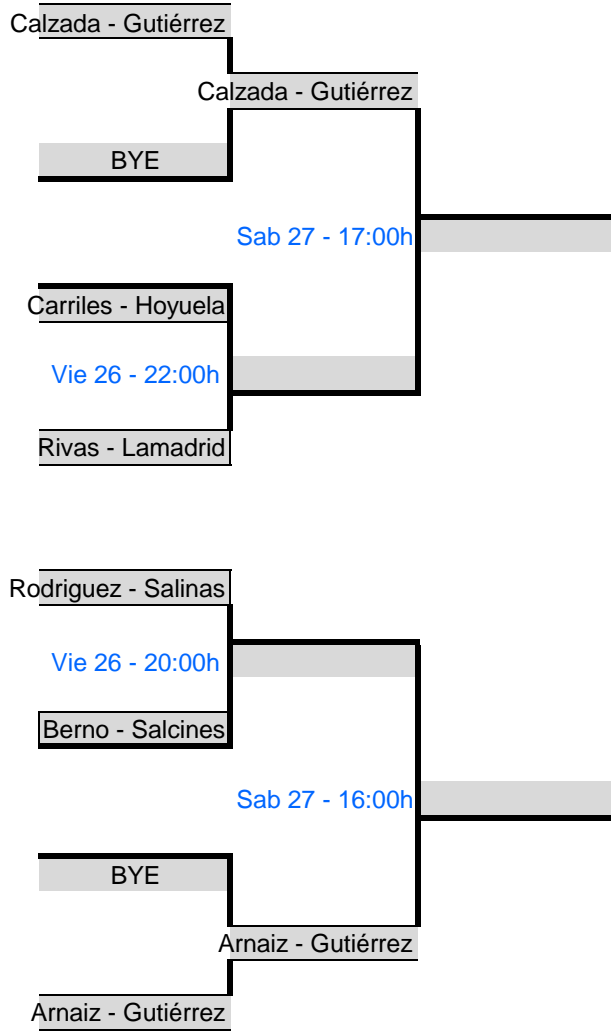

3A CATEGORIA