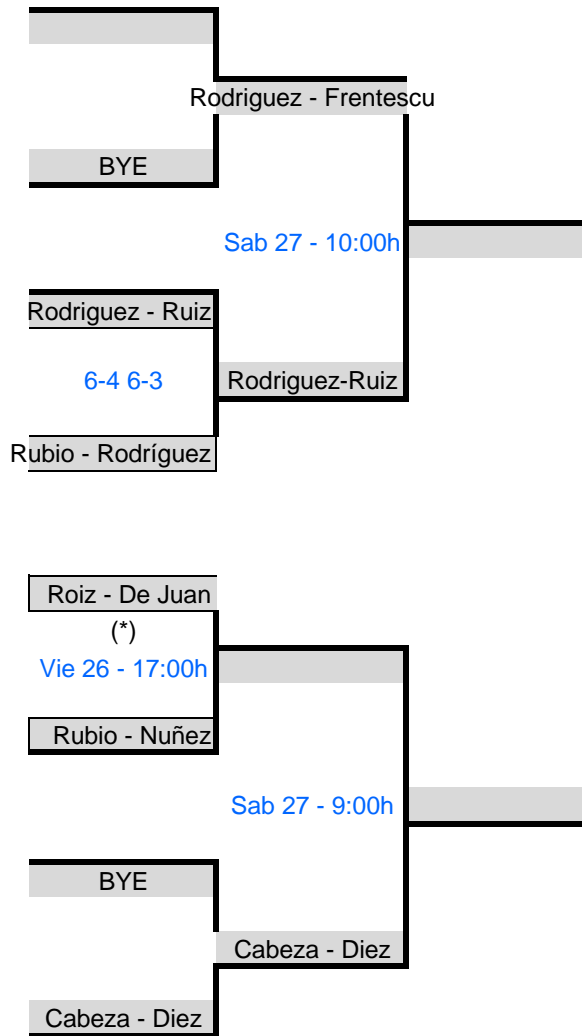

2A CATEGORIA