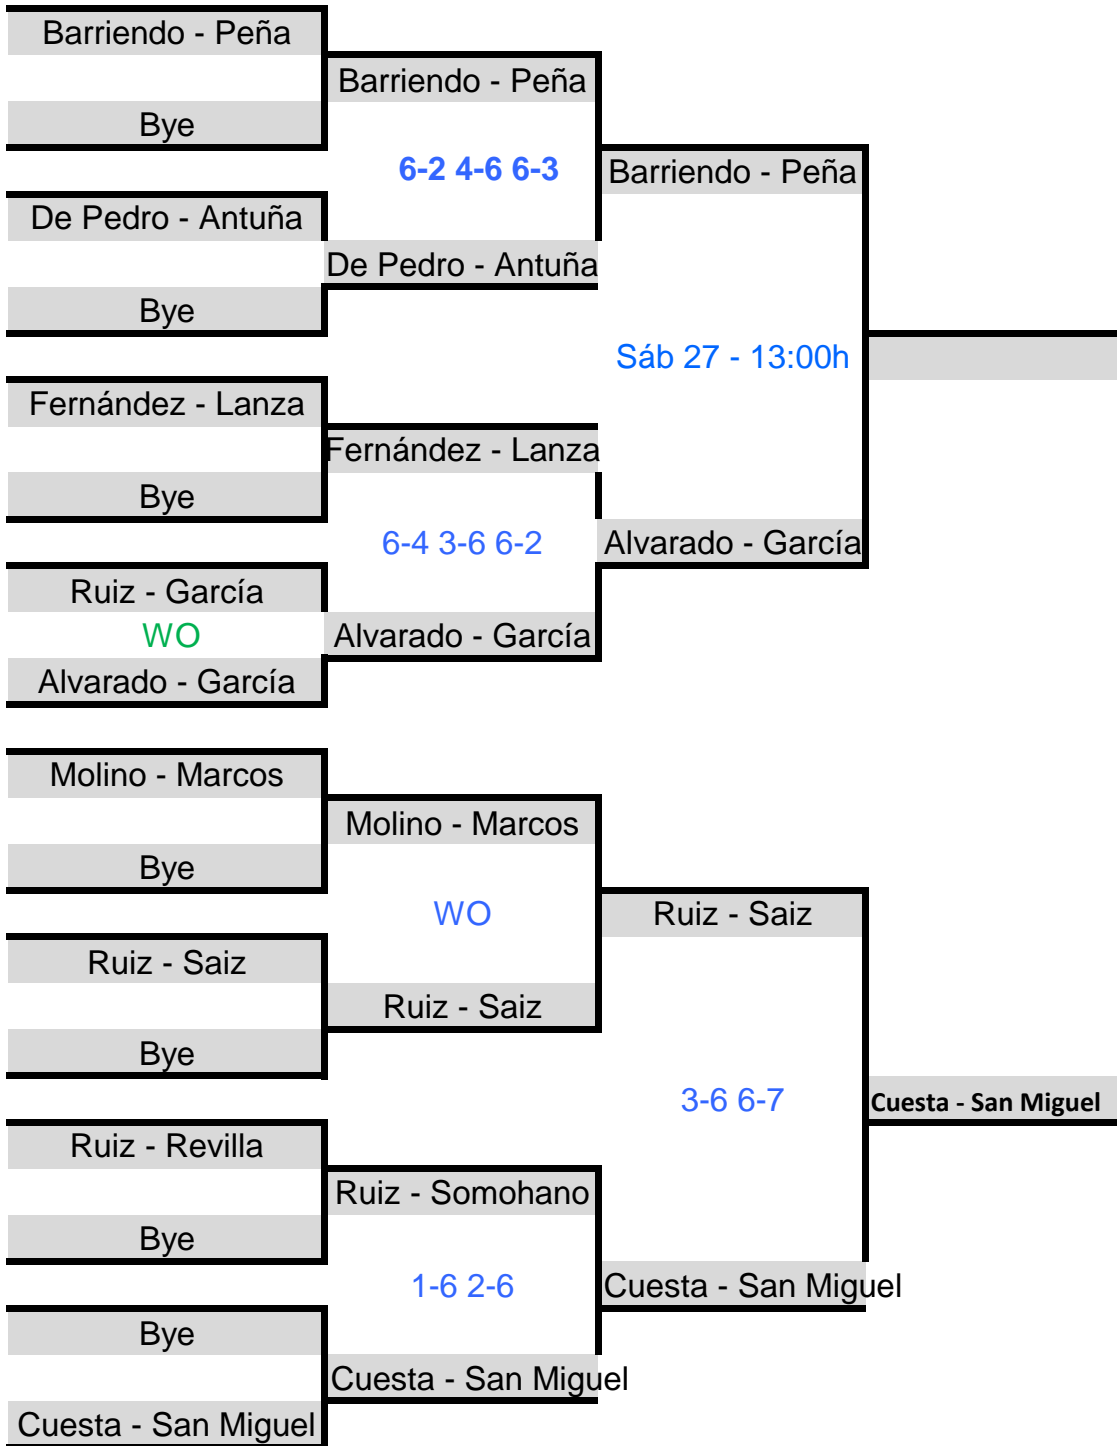

MASCULINO 1^a

CONSOLACION

De Pedro - Antuña

Dom 28 - 11:00h

Fernández - Lanza

Ruiz - Saiz

Sab 27 - 19:00h

Ruiz - Somohano